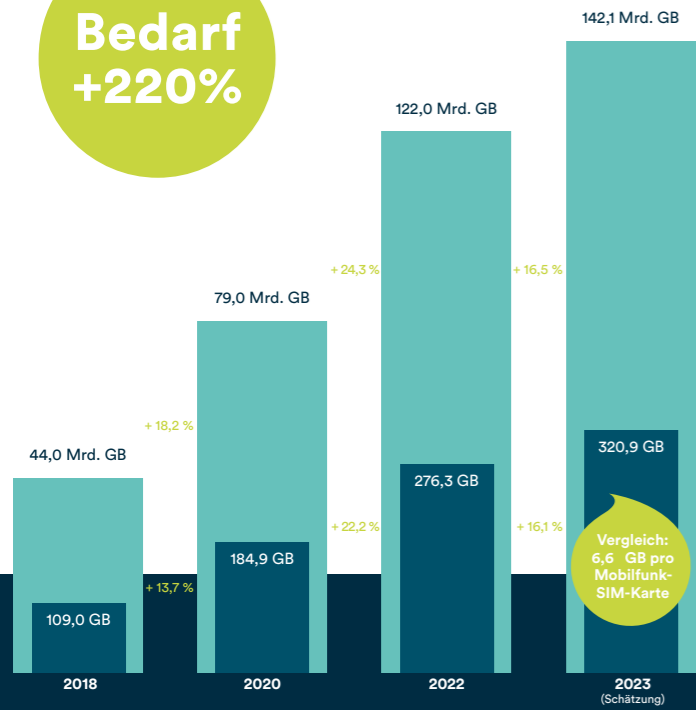

Warum benötigst du Glasfaser?

Jedes Jahr werden größere Datenmengen über das Internet übertragen.

- Weltweite Vernetzung von Unternehmen und Haushalten
- Trend zum Home Office, Home Schooling und Cloud Computing, Telemedizin
- Streaming von Video und Musik (Netflix, Spotify, etc.) – natürlich auf mehreren Geräten gleichzeitig – in HD und sogar UHD

Bedarf
+220%

Vergleich:
6,6 GB pro Mobilfunk-SIM-Karte

■ Gesamtvolumen pro Jahr
■ Durchschnittliches Datenvolumen pro Anschluss und Monat

Quelle: VATM Marktstudie 2023

toni – die Zukunft der Telekommunikation.