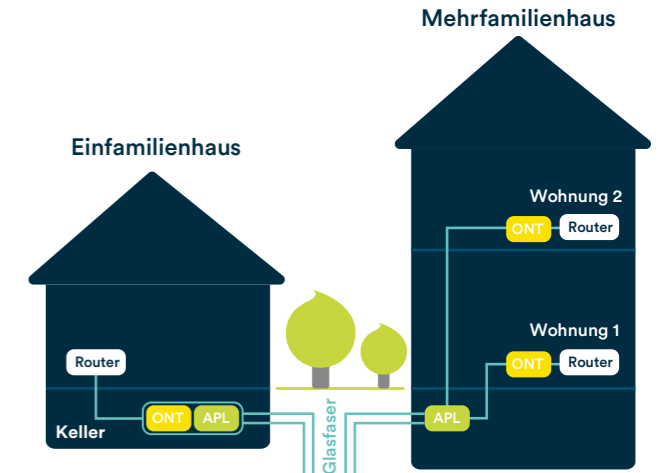

Streamen bis der Arzt kommt

Schonende Verlegung.

Wir setzen auf moderne Technik, wie die Erdrakete, um dir die Glasfaser vom Bürgersteig ins Haus zu bringen. Erst wenn nichts mehr geht, nehmen wir den Spaten oder kleines Baugerät. Damit stellen wir sicher, dass dein Grundstück hinterher so aussieht wie zuvor.

²⁾ Im 6. Monat ist ein kostenfreier Wechsel in den Tarif toni home 300 fiber bzw. 600 fiber möglich. Im Übrigen ist ein Downgrade während der 24-monatigen Mindestvertragslaufzeit ausgeschlossen.

Installationsbeispiele

Für die Nutzung eines Glasfaseranschlusses sind drei wesentliche Stationen in deinem Gebäude notwendig: Der Netzabschlusspunkt (APL), das Glasfasermodem (ONT) und der Router.

toni Highspeed-Anschluss im Einfamilienhaus